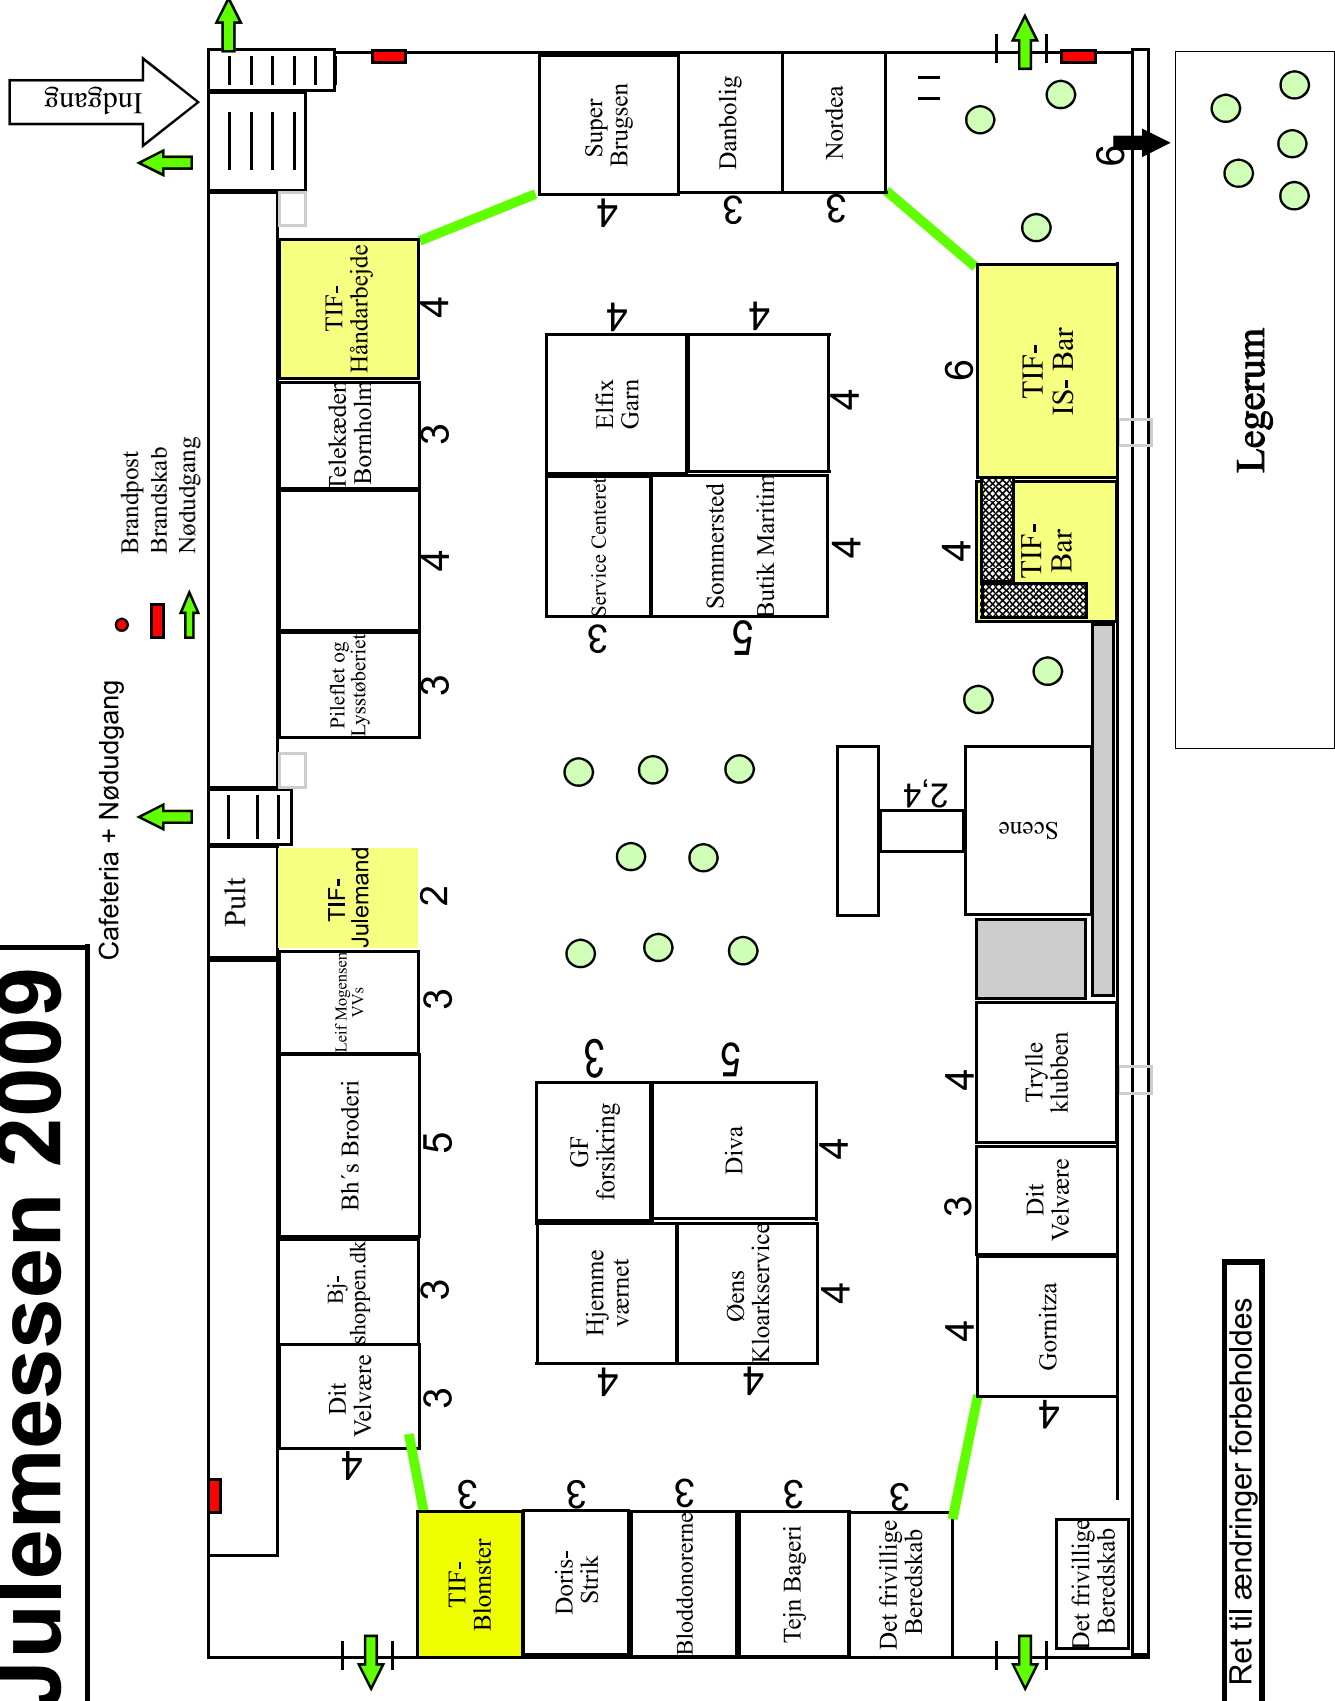

# Julemessen 2009

målestokforhold. 1 : 200

Ret til ændringer forbeholdes